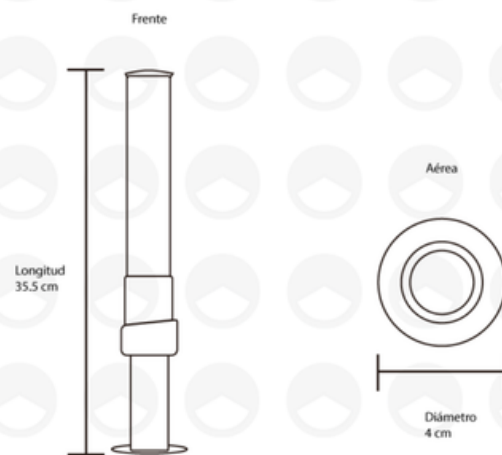

BASTÓN DE LED NARANJA DE 54 CM

DISPOSITIVOS VIALES

CÓDIGO: BL

TOTALMENTE
REFLEJANTE

DESCRIPCIÓN

Bastón de LED con dos funciones: encendido y parpadeo.

Recargables.

MATERIAL

Policarbonato y diodos emisores de luz.

COLOR

Naranja con base negra.

MEDIDAS

54 cm de largo x 4 cm diámetro de bastón.

SE RECOMIENDA CON

- Cualquiera de nuestros modelos de chalecos reflejantes: 100U, 120U, LED 120U y Brigadista.
- Banderola grande con cintas reflejantes.