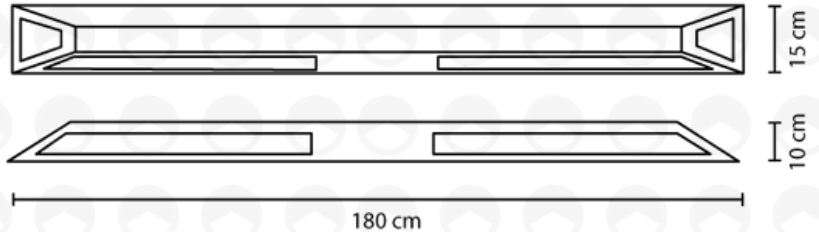

# BOLARDO AMARILLO 180X15X10 CM

SEÑALAMIENTO HORIZONTAL

CÓDIGO: BOLTPE-180

TOTALMENTE  
REFLEJANTE

## DESCRIPCIÓN

Diseñado para canalizar y delimitar, es ideal para confinar carriles de transporte de pasajeros y ciclistas.

## CARACTERÍSTICAS

- Resistente a la compresión de 10 toneladas por pulgada cuadrada.
- Resistente a solventes y ácidos.
- No retiene humedad.
- Es fácil de instalar y no requiere mantenimiento.
- En todas sus caras se puede colocar reflejante para mayor visibilidad.

## MEDIDAS

180 cm x 15 cm x 10 cm