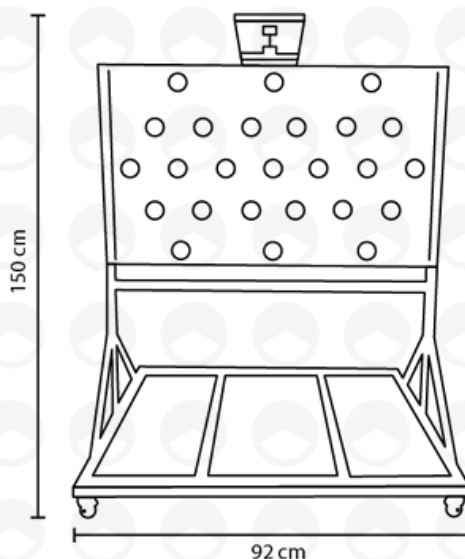

FLECHERO SOLAR 25 LEDS 6 FUNCIONES

DISPOSITIVOS VIALES

CÓDIGO: FS25LUJO

TOTALMENTE
REFLEJANTE

DESCRIPCIÓN

Flechero solar de 25 módulos led con 6 funciones diferentes. Cada lámpara cuenta con 18 leds. Utilizado para advertencia de construcción al aire libre.

CARACTERÍSTICAS

- Cuenta con un panel solar de 20W + una batería de 2x6V 12AH
- Tiempo de carga alrededor de 10 hrs, duración de la carga completa alrededor de 200 hrs
- Resistente al agua y polvo IP54
- Coberturas en cada lámpara para mayor luminosidad
- Soporte desmontable, ahorra espacio al guardar o cargar
- 6 funciones disponibles aptas para diferentes situaciones:

MEDIDAS

150 cm x 92 cm

COLOR

Panel negro, marco naranja

INDUSTRIAS

- Zonas de obra y construcción.
- Carreteras.
- Aeropuertos.
- Gasolineras.

LERMA
QUERÉTARO
GUADALAJARA

MÉRIDA
MONTERREY
HERMOSILLO