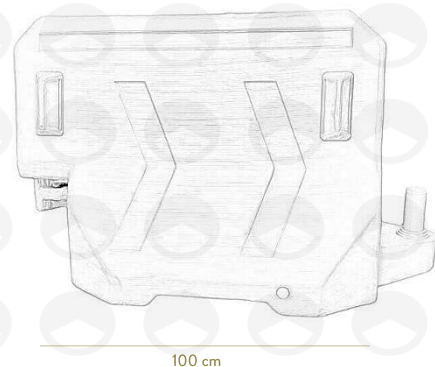

BARRERA BICENTENARIO MINI NARANJA

BBNM

DISPOSITIVOS VIALES

TOTALMENTE
REFLEJANTE

DESCRIPCIÓN

Barrera para uso en vialidades de alta o baja velocidad, zonas de construcción y reparación. Uniformidad en el espesor de las paredes de la pieza, lo que le da mayor desempeño. Se puede fabricar en cualquier color bajo pedido. Su diseño está hecho para un empalme rápido y funcional por medio del vástago para cuando sea necesario.

MATERIAL

Fabricado en Polietileno de Media Densidad 100% Virgen. Manufacturado con proceso de rotomoldeo, lo que lo hace un producto industrial. Con Aditivo UV. Cuenta con flechas pre marcadas para colocar reflejantes. Moldeado en una sola pieza.

MEDIDAS

Altura: 78 cm. x largo 100 cm. x ancho de base 50 cm.

COLOR

Naranja.

SE RECOMIENDA CON

Reflejante grado Ingeniería, Alta Intensidad o Muy Alta Intensidad según su requerimiento.

LERMA
QUERÉTARO
GUADALAJARA