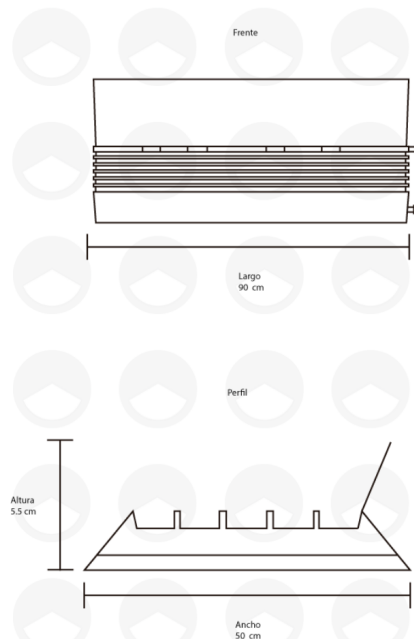

PROTECTOR DE CABLE DE 5 CANALES DE USO RUDO 20 TONELADAS VHPC520 SEÑALAMIENTO HORIZONTAL

TOTALMENTE REFLEJANTE

DESCRIPCIÓN

Protege múltiples cables del tráfico de peatones, automóviles y camiones. Construcción resistente diseñada para su uso en entornos comerciales, industriales o residenciales. Conectores entrelazados. Tapas para Extremos opcionales disponibles. Tiene espacio para cubrir 5 cables, soporta hasta 20 toneladas.

MATERIAL

Producto	Largo	Ancho	Alto	Ancho cable	Alto cable	Peso
Módulo	90 cm	50 cm	5.5 cm	4.2 cm	4.2 cm	16 kg
Esquina	31 cm	50 cm	5.5 cm	4.2 cm	4.2 cm	4 kg

COLOR

Amarillo y negro.

SE RECOMIENDA CON

- Topes para estacionamiento de 56 y 183 cm.