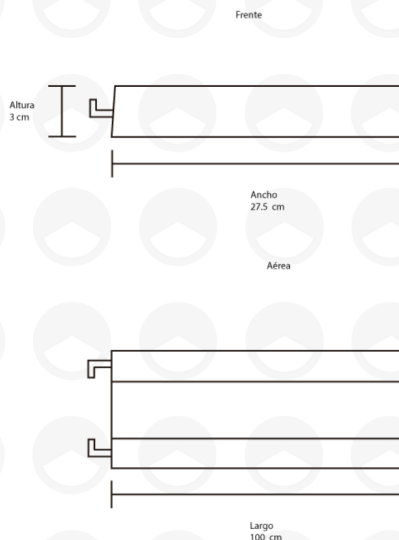

PROTECTOR DE CABLE DE UN CANAL PARA USO RUDO VHPC1 SEÑALAMIENTO HORIZONTAL

TOTALMENTE REFLEJANTE

DESCRIPCIÓN

Los conectores de plástico son ensamblables entre sí para conectar fácilmente protectores adicionales para extender a cualquier longitud deseada. La superficie de la placa de la banca proporciona la máxima tracción para carros y tráfico peatonal. Estos protectores de bajo perfil se ajustan a múltiples tamaños de cables y son compactos para una fácil instalación, desmontaje y almacenamiento.

MATERIAL

Los conectores del protector están fabricados con plástico duradero. Las cubiertas de cable de caída están hechas de poliuretano duradero.

MEDIDAS

100 cm de largo x 27.5 cm ancho x 3 cm altura.
Cable: 10.5 x 2.5 cm

PESO

3.3 kg.

COLOR

Amarillo.

SE RECOMIENDA CON

- Señalamiento plegable amarillo.

LERMA
QUERÉTARO
GUADALAJARA

MÉRIDA
MONTERREY
HERMOSILLO