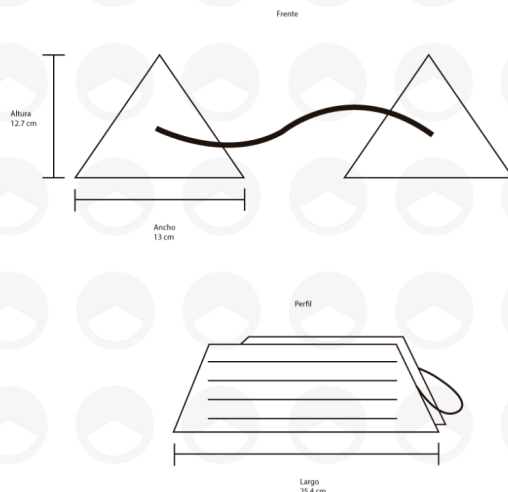

CALZA PARA AVIÓN NEGRA

VHC2B

TRANSPORTE

TOTALMENTE
REFLEJANTE

DESCRIPCIÓN

Esta calza para avión contiene asas para su mejor manejo. Tiene una capacidad de soporte de hasta 10 toneladas.

MATERIAL

Fabricado con hule de la mejor calidad.

MEDIDAS

25.4 cm de largo x 13 cm ancho x 12.7 cm altura.

PESO

8 kg.

COLOR

Negro.

SE RECOMIENDA CON

- Bastón de led naranja de 54 cm, bastón de led Premium recargable de 54 cm o bastón de led con imán rojo de 36 cm.
- Cualquiera de nuestros modelos de chalecos reflejantes: 100U, 120U, LED 120U y Brigadista.