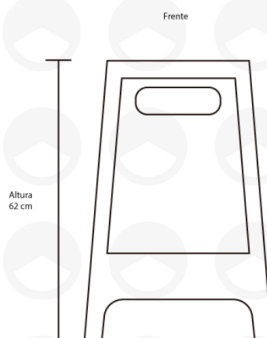

SEÑALAMIENTO PLEGABLE AMARILLO

SPPA 1

SEÑALAMIENTO HORIZONTAL

**TOTALMENTE
REFLEJANTE**

DESCRIPCIÓN

El letrero ligero y versátil es excelente para una comunicación de seguridad efectiva con empleados o clientes.

MATERIAL

Polietileno de Alta Densidad.

MEDIDAS

30 cm. de ancho x 62 cm. de alto.

PESO

600 gr.

COLOR

Amarillo.