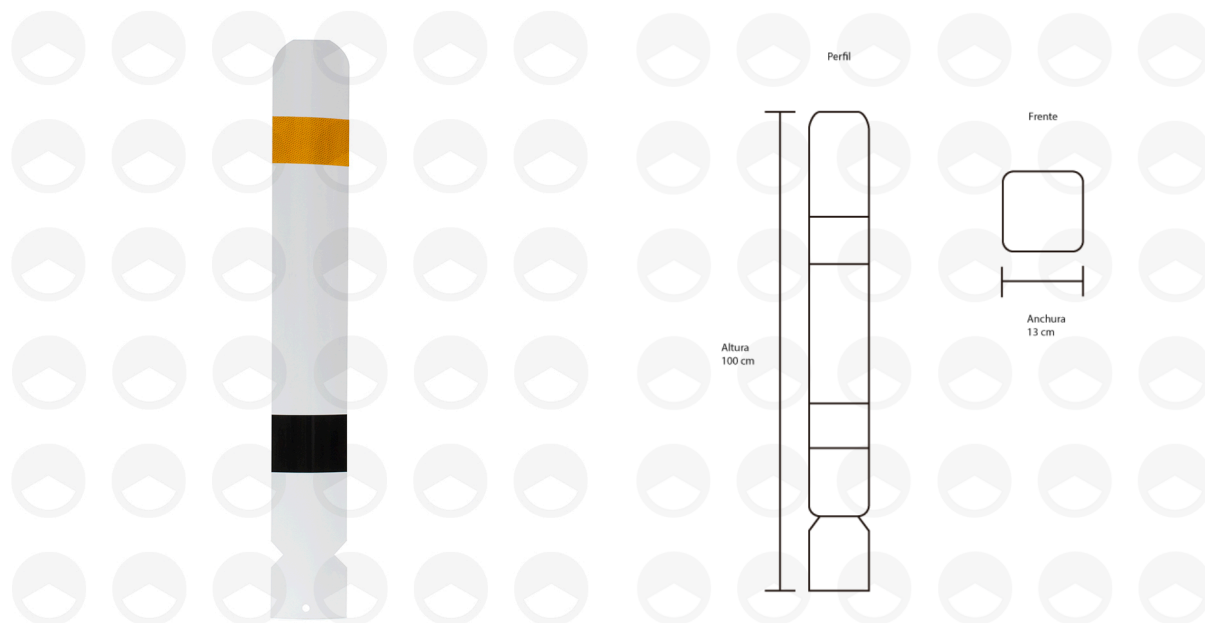

# INDICADOR DE ALINEAMIENTO LÁMINA SEÑALAMIENTO HORIZONTAL

**TOTALMENTE  
REFLEJANTE**

## DESCRIPCIÓN

Indicador de Alineamiento metálico flexible. Incluye vinil reflejante color amarillo o blanco Alta Intensidad de Avery Dennison.

## MATERIAL

Fabricado en lámina calibre 16.

## MEDIDAS Y COLOR DEL REFLEJANTE

100 cm alto.

COLOR	ANCHO	CÓDIGO
Blanco	10 cm	IAC10W
	13 cm	IAC18W
Amarillo	13 cm	IAC18Y

120 cm alto.

COLOR	ANCHO	CÓDIGO
Blanco	10 cm	IAC13W
Amarillo	13 cm	IAC13Y