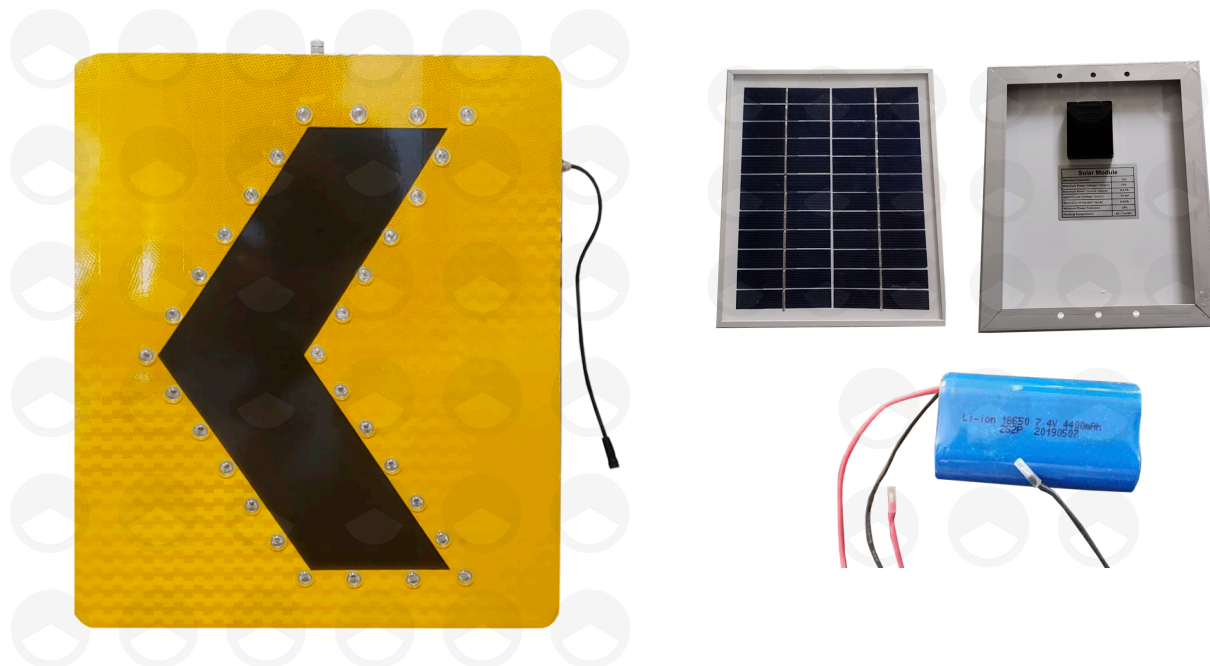

SEÑAL CHEVRON LED 76X90

CHEVLEDG

DISPOSITIVOS VIALES

**TOTALMENTE
REFLEJANTE**

DESCRIPCIÓN

El producto completo incluye la señal led con 30 luces led, un panel solar de 5W/12V y una batería de 7.4V/4400 mAh lithium battery. Tiene una luminiscencia de 8000mcd, por lo que su distancia de visibilidad es de 800m aproximadamente. Es de iluminación tipo flash, tiene una frecuencia de 60/min y en días lluviosos o nublados tiene una luminiscencia de hasta 360 hrs.

MATERIAL

La señal es de película reflejante T-11500 Muy Alta Intensidad Prismático Avery Dennison.

MEDIDAS

76x90 cm.

COLOR

Señal amarilla con pictograma negro y luces led color amarillo.

SE RECOMIENDA CON

- Cualquiera de nuestros modelos de chalecos reflejantes: 100U, 120U, LED 120U y Brigadista.
- Bastón de led naranja de 54 cm, bastón de led Premium recargable de 54 cm o bastón de led con imán rojo de 36 cm.