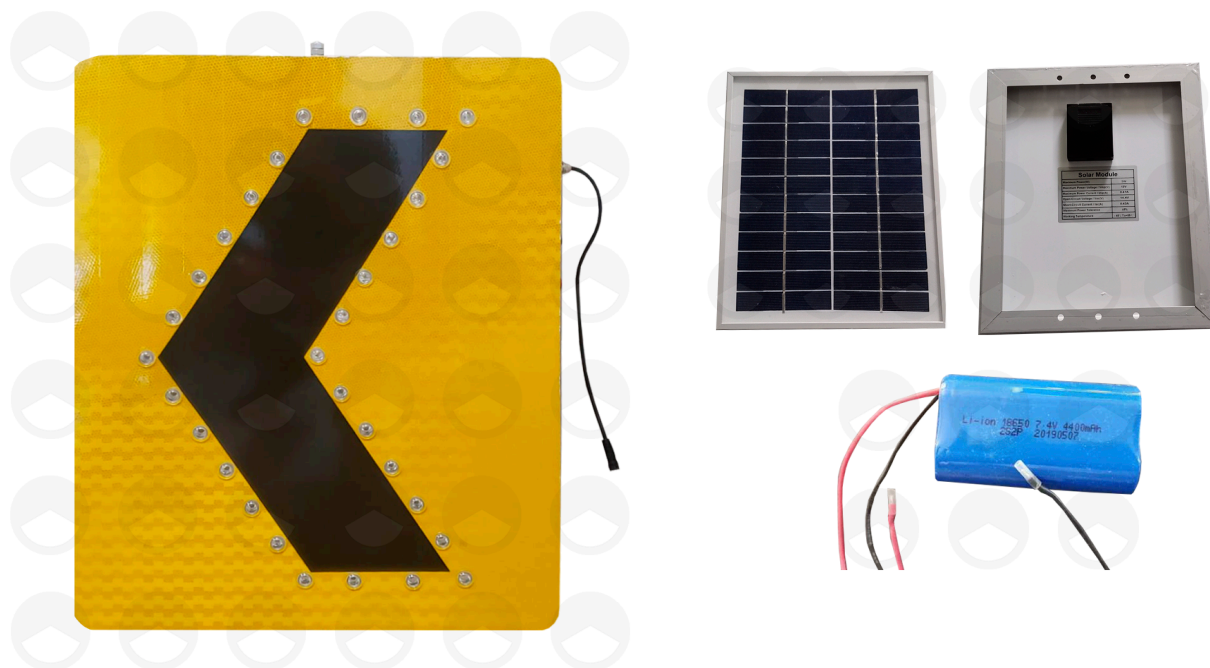

# SEÑAL CHEVRON LED 60X76

CHEVLED

DISPOSITIVOS VIALES

**TOTALMENTE  
REFLEJANTE**

## DESCRIPCIÓN

El producto completo incluye la señal led con 30 luces led, un panel solar de 5W/12V y una batería de 7.4V/4400 mAh lithium battery. Tiene una luminiscencia de 8000mcd, por lo que su distancia de visibilidad es de 800m aproximadamente. Es de iluminación tipo flash, tiene una frecuencia de 60/min y en días lluviosos o nublados tiene una luminiscencia de hasta 360 hrs.

## MATERIAL

La señal es de película reflejante T-11500 Muy Alta Intensidad Prismático Avery Dennison.

## COLOR

Señal amarilla con pictograma negro y luces led color amarillo.