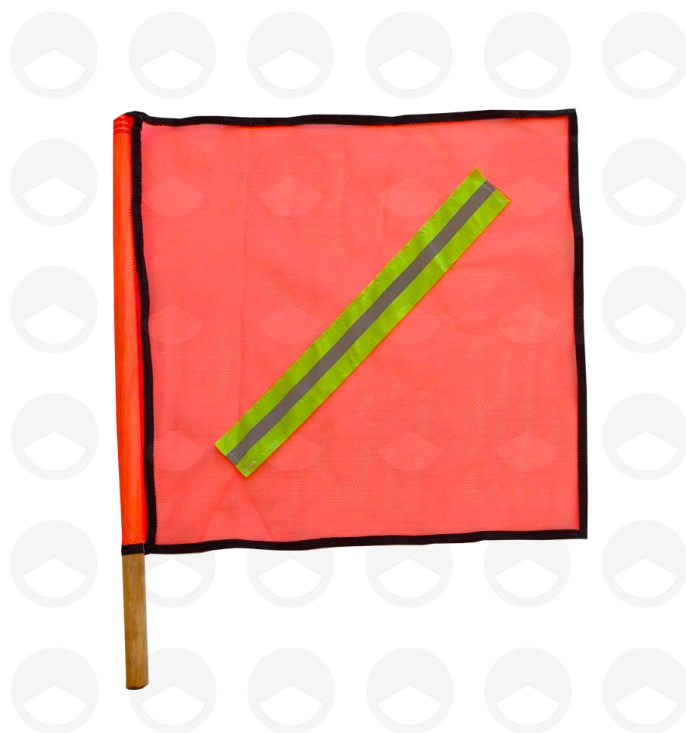

**BANDEROLA GRANDE CON CINTAS  
REFLEJANTES NARANJA  
BANMG  
SEGURIDAD PERSONAL**

**TOTALMENTE  
REFLEJANTE**

## **DESCRIPCIÓN**

Esta banderola cuenta con reflectante textil amarillo/plata de 35 cm de longitud en ambos lados. En el contorno tiene bies de popotillo para evitar que la tela se desgarre.

## **MATERIAL**

Fabricada en tela canasta color naranja. El bastón es de madera.

## **COLOR**

Naranja.