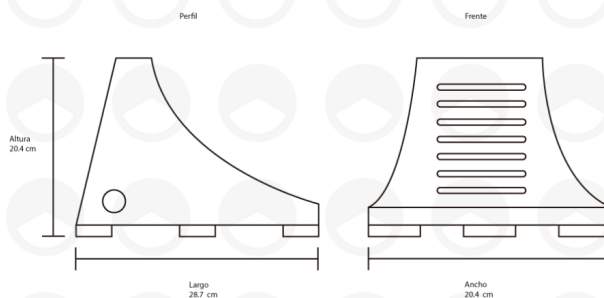

## DESCRIPCIÓN

Esta calza para camión tiene diseño de manija en el reverso. Tiene una capacidad de soporte de hasta 40 toneladas en un ángulo de 30 grados.

## MEDIDAS

28.7 cm de largo x 20.4 cm ancho x 20.4 cm altura.

## PESO

2.7 kg.