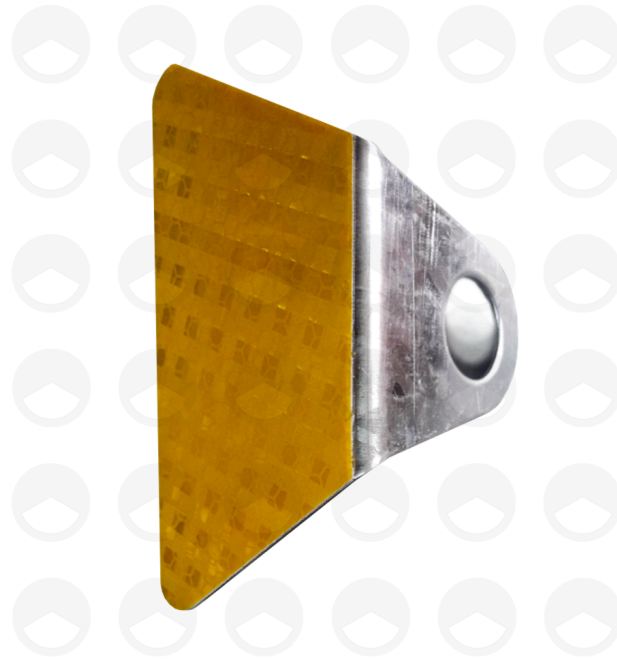

# MÉNSULA TRAPEZOIDAL

## DESCRIPCIÓN

Ménsula para colocar en defensas metálicas. No incluye reflejante.

## MATERIAL

Lámina galvanizada sobre inmersión en calibre 16.

## MEDIDAS

11.5 cm base mayor x 5.5 cm base menor x 5 cm altura.